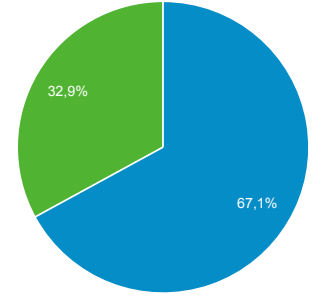

Kitleye Genel Bakış

Tüm Kullanıcılar
%100,00 Oturum

1 Mar 2017 - 31 Mar 2017

Genel Bakış

Oturum
21.707

Kullanıcılar
16.103

Sayfa Görüntüleme Sayısı
88.151

Sayfa / Oturum
4,06

Ort. Oturum Süresi
00:02:48

Hemen Çıkma Oranı
%0,77

Yeni Oturumların Yüzdesi
%66,92

■ New Visitor ■ Returning Visitor

Ülke	Oturum	% Oturum
1. Turkey	20.808	%95,86
2. Cyprus	130	%0,60
3. United States	121	%0,56
4. (not set)	115	%0,53
5. Azerbaijan	78	%0,36
6. Germany	73	%0,34
7. United Kingdom	46	%0,21
8. Turkmenistan	31	%0,14
9. Algeria	30	%0,14
10. Netherlands	28	%0,13