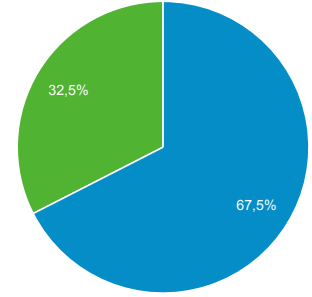

Kitleye Genel Bakış

Tüm Kullanıcılar
%100,00 Oturum

1 May 2017 - 31 May 2017

Genel Bakış

Oturum
22.508

Kullanıcılar
16.945

Sayfa Görüntüleme Sayısı
84.007

Sayfa / Oturum
3,73

Ort. Oturum Süresi
00:02:30

Hemen Çıkma Oranı
%1,94

Yeni Oturumların Yüzdesi
%67,36

■ New Visitor ■ Returning Visitor

Ülke	Oturum	% Oturum
1. Turkey	21.581	%95,88
2. Azerbaijan	128	%0,57
3. Cyprus	124	%0,55
4. United Kingdom	110	%0,49
5. United States	108	%0,48
6. (not set)	74	%0,33
7. Germany	60	%0,27
8. Russia	54	%0,24
9. Algeria	28	%0,12
10. Netherlands	19	%0,08