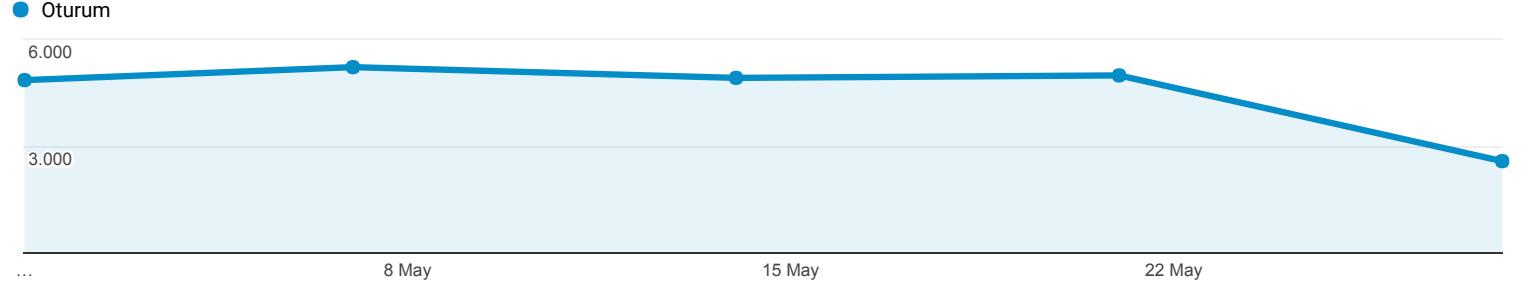

Kitleye Genel Bakış

Tüm Kullanıcılar
%100,00 Oturum

1 May 2017 - 31 May 2017

Genel Bakış

Oturum
22.508

Kullanıcılar
16.945

Sayfa Görüntüleme Sayısı
84.007

Sayfa / Oturum
3,73

Ort. Oturum Süresi
00:02:30

Hemen Çıkma Oranı
%1,94

Yeni Oturumların Yüzdesi
%67,36

■ New Visitor ■ Returning Visitor

Ülke	Oturum	% Oturum
1. Turkey	21.581	%95,88
2. Azerbaijan	128	%0,57
3. Cyprus	124	%0,55
4. United Kingdom	110	%0,49
5. United States	108	%0,48
6. (not set)	74	%0,33
7. Germany	60	%0,27
8. Russia	54	%0,24
9. Algeria	28	%0,12
10. Netherlands	19	%0,08