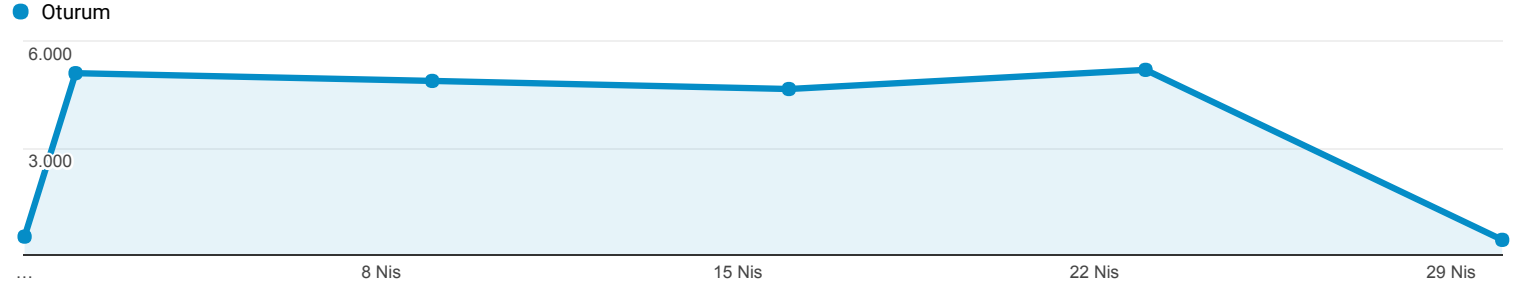

Kitleye Genel Bakış

Tüm Kullanıcılar
%100,00 Oturum

1 Nis 2017 - 30 Nis 2017

Genel Bakış

Oturum

20.749

Kullanıcılar

15.644

Sayfa Görüntüleme Sayısı

80.215

Sayfa / Oturum

3,87

Ort. Oturum Süresi

00:02:36

Hemen Çıkma Oranı

%1,74