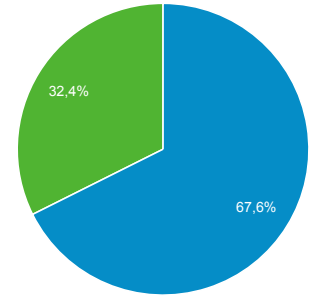

Kitleye Genel Bakış

Tüm Kullanıcılar
%100,00 Oturum

1 Nis 2017 - 30 Nis 2017

Genel Bakış

Oturum

20.749

Kullanıcılar

15.644

Sayfa Görüntüleme Sayısı

80.215

Sayfa / Oturum

3,87

Ort. Oturum Süresi

00:02:36

Hemen Çıkma Oranı

%1,74

Yeni Oturumların Yüzdesi

%67,51

■ New Visitor ■ Returning Visitor

Ülke	Oturum	% Oturum
1. Turkey	19.798	%95,42
2. Cyprus	144	%0,69
3. Azerbaijan	98	%0,47
4. (not set)	98	%0,47
5. United Kingdom	89	%0,43
6. United States	84	%0,40
7. Germany	80	%0,39
8. Russia	32	%0,15
9. Algeria	23	%0,11
10. Iraq	20	%0,10