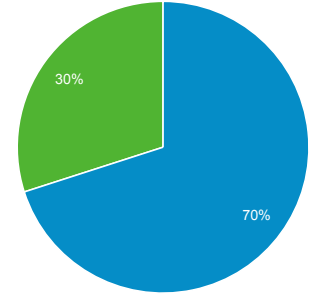

Kitleye Genel Bakış

Tüm Kullanıcılar
%100,00 Oturum

1 Oca 2016 - 31 Ara 2016

Genel Bakış

Oturum
168.489

Kullanıcılar
119.120

Sayfa Görüntüleme Sayısı
695.955

Sayfa / Oturum
4,13

Ort. Oturum Süresi
00:02:50

Hemen Çıkma Oranı
%1,92

Yeni Oturumların Yüzdesi
%69,92

■ New Visitor ■ Returning Visitor

Ülke	Oturum	% Oturum
1. Turkey	158.708	%94,19
2. (not set)	1.240	%0,74
3. United States	1.064	%0,63
4. Cyprus	997	%0,59
5. Azerbaijan	945	%0,56
6. Germany	779	%0,46
7. United Kingdom	609	%0,36
8. Russia	542	%0,32
9. Turkmenistan	294	%0,17
10. Algeria	222	%0,13