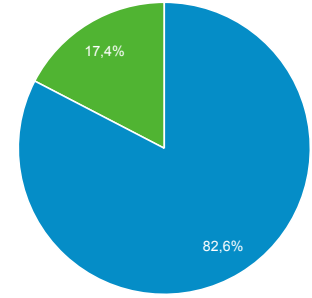

Kitleye Genel Bakış

Tüm Kullanıcılar
%100,00 Kullanıcılar

1 Oca 2019 - 31 Ara 2019

Genel Bakış

Kullanıcılar

Kullanıcılar
101.668

Yeni Kullanıcılar
99.367

Oturum
144.880

Kullanıcı Başına Oturum Sayısı
1,43

Sayfa Görüntüleme Sayısı
240.582

Sayfa / Oturum
1,66

Ort. Oturum Süresi
00:02:04

Hemen Çıkma Oranı
%71,44

New Visitor Returning Visitor

Dil	Kullanıcılar	% Kullanıcılar
1. tr-tr	84.608	%83,01
2. tr	11.487	%11,27
3. en-us	4.179	%4,10
4. en-gb	540	%0,53
5. ru-ru	235	%0,23
6. en	216	%0,21
7. ru	117	%0,11
8. de-de	109	%0,11
9. az-az	50	%0,05
10. c	41	%0,04