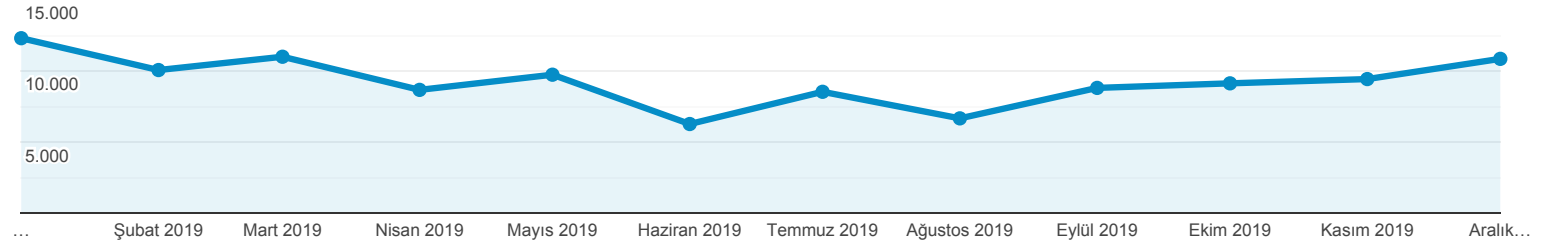

Kitleye Genel Bakış

Tüm Kullanıcılar
%100,00 Kullanıcılar

1 Oca 2019 - 31 Ara 2019

Genel Bakış

Kullanıcılar

Kullanıcılar
101.668

Yeni Kullanıcılar
99.367

Oturum
144.880

Kullanıcı Başına Oturum Sayısı
1,43

Sayfa Görüntüleme Sayısı
240.582

Sayfa / Oturum
1,66

Ort. Oturum Süresi
00:02:04

Hemen Çıkma Oranı
%71,44

New Visitor Returning Visitor

Dil	Kullanıcılar	% Kullanıcılar
1. tr-tr	84.608	%83,01
2. tr	11.487	%11,27
3. en-us	4.179	%4,10
4. en-gb	540	%0,53
5. ru-ru	235	%0,23
6. en	216	%0,21
7. ru	117	%0,11
8. de-de	109	%0,11
9. az-az	50	%0,05
10. c	41	%0,04