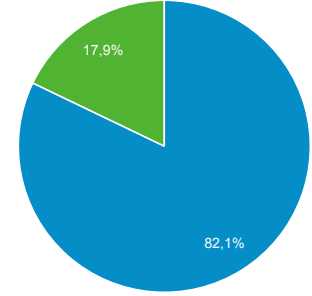

75.648

Oturum

110.417

Kullanıcı Başına Oturum Sayısı

1,43

Sayfa Görüntüleme Sayısı

183.944

Sayfa / Oturum

1,67

Ort. Oturum Süresi

00:01:56

Hemen Çıkma Oranı

%71,15

New Visitor Returning Visitor

Dil	Kullanıcılar	% Kullanıcılar
1. tr-tr	61.680	%78,88
2. tr	11.772	%15,05
3. en-us	3.025	%3,87
4. en-gb	448	%0,57
5. en	322	%0,41
6. ru	243	%0,31
7. ru-ru	166	%0,21
8. de-de	85	%0,11
9. de	46	%0,06
10. az-az	45	%0,06