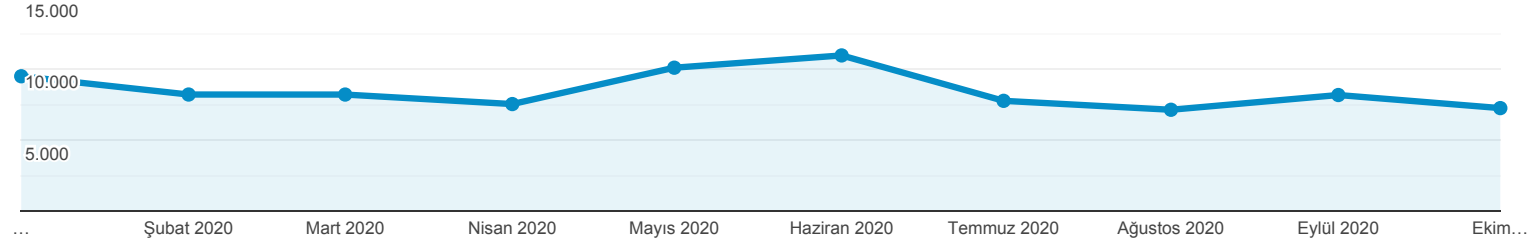

Kitleye Genel Bakış

Tüm Kullanıcılar
%100,00 Kullanıcılar

1 Oca 2020 - 26 Eki 2020

Genel Bakış

Kullanıcılar

Kullanıcılar

77.166

Yeni Kullanıcılar

75.648

Oturum

110.417

Kullanıcı Başına Oturum Sayısı

1,43

Sayfa Görüntüleme Sayısı

183.944

Sayfa / Oturum