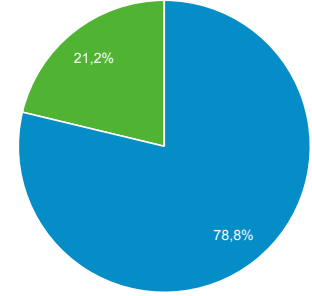

#### Kullanıcılar

10.000

5.000

1 Eyl 2020 - 30 Eyl 2020

Kullanıcılar  
8.143

Yeni Kullanıcılar  
7.223

Oturum  
10.619

Kullanıcı Başına Oturum Sayısı  
1,30

Sayfa Görüntüleme Sayısı  
17.814

Sayfa / Oturum  
1,68

Ort. Oturum Süresi  
00:01:54

Hemen Çıkma Oranı  
%71,23

New Visitor Returning Visitor

Dil	Kullanıcılar	% Kullanıcılar
1. tr-tr	6.222	%76,29
2. tr	1.444	%17,70
3. en-us	314	%3,85
4. en-gb	52	%0,64
5. en	36	%0,44
6. ru-ru	16	%0,20
7. ru	13	%0,16
8. de-de	10	%0,12
9. ar	8	%0,10
10. de	6	%0,07